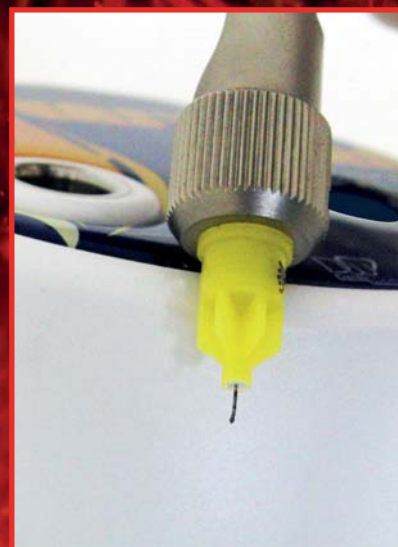

EASY BURN

DENTAL WORLD
ITALIAN MANUFACTURER

Brucia aghi e strumenti acuminati
Sharpened instruments and needle burner device

Il Brucia Aghi Easy Burn, in grado di distruggere aghi e piccoli strumenti acuminati e taglienti, per evitare il rischio di infezione. Un piccolo cratere con una temperatura di 1400°C, per incenerire all'istante l'ago appena usato e con esso ogni possibilità di contaminazione. La batteria consente un'autonomia di 400 - 600 aghi prima della ricarica; con caricabatterie esterno che garantisce ogni sicurezza di normativa CE. I residui combusti da fusione, trovano posto nel contenitore interno, facilmente ispezionabile per la pulizia.

Easyburn is a needle burner capable of small needles and sharp instruments destruction, avoiding infection risks. A small crater with a 1400°C temperature provides the necessary heat capable of instant needle destruction, avoiding any contamination. The battery has a duration of 400-600 needles burns before the recharge process; the device has an external CE regulation - compliant battery charger. The garbages of the burning process go to an internal easily attainable cleanable container.